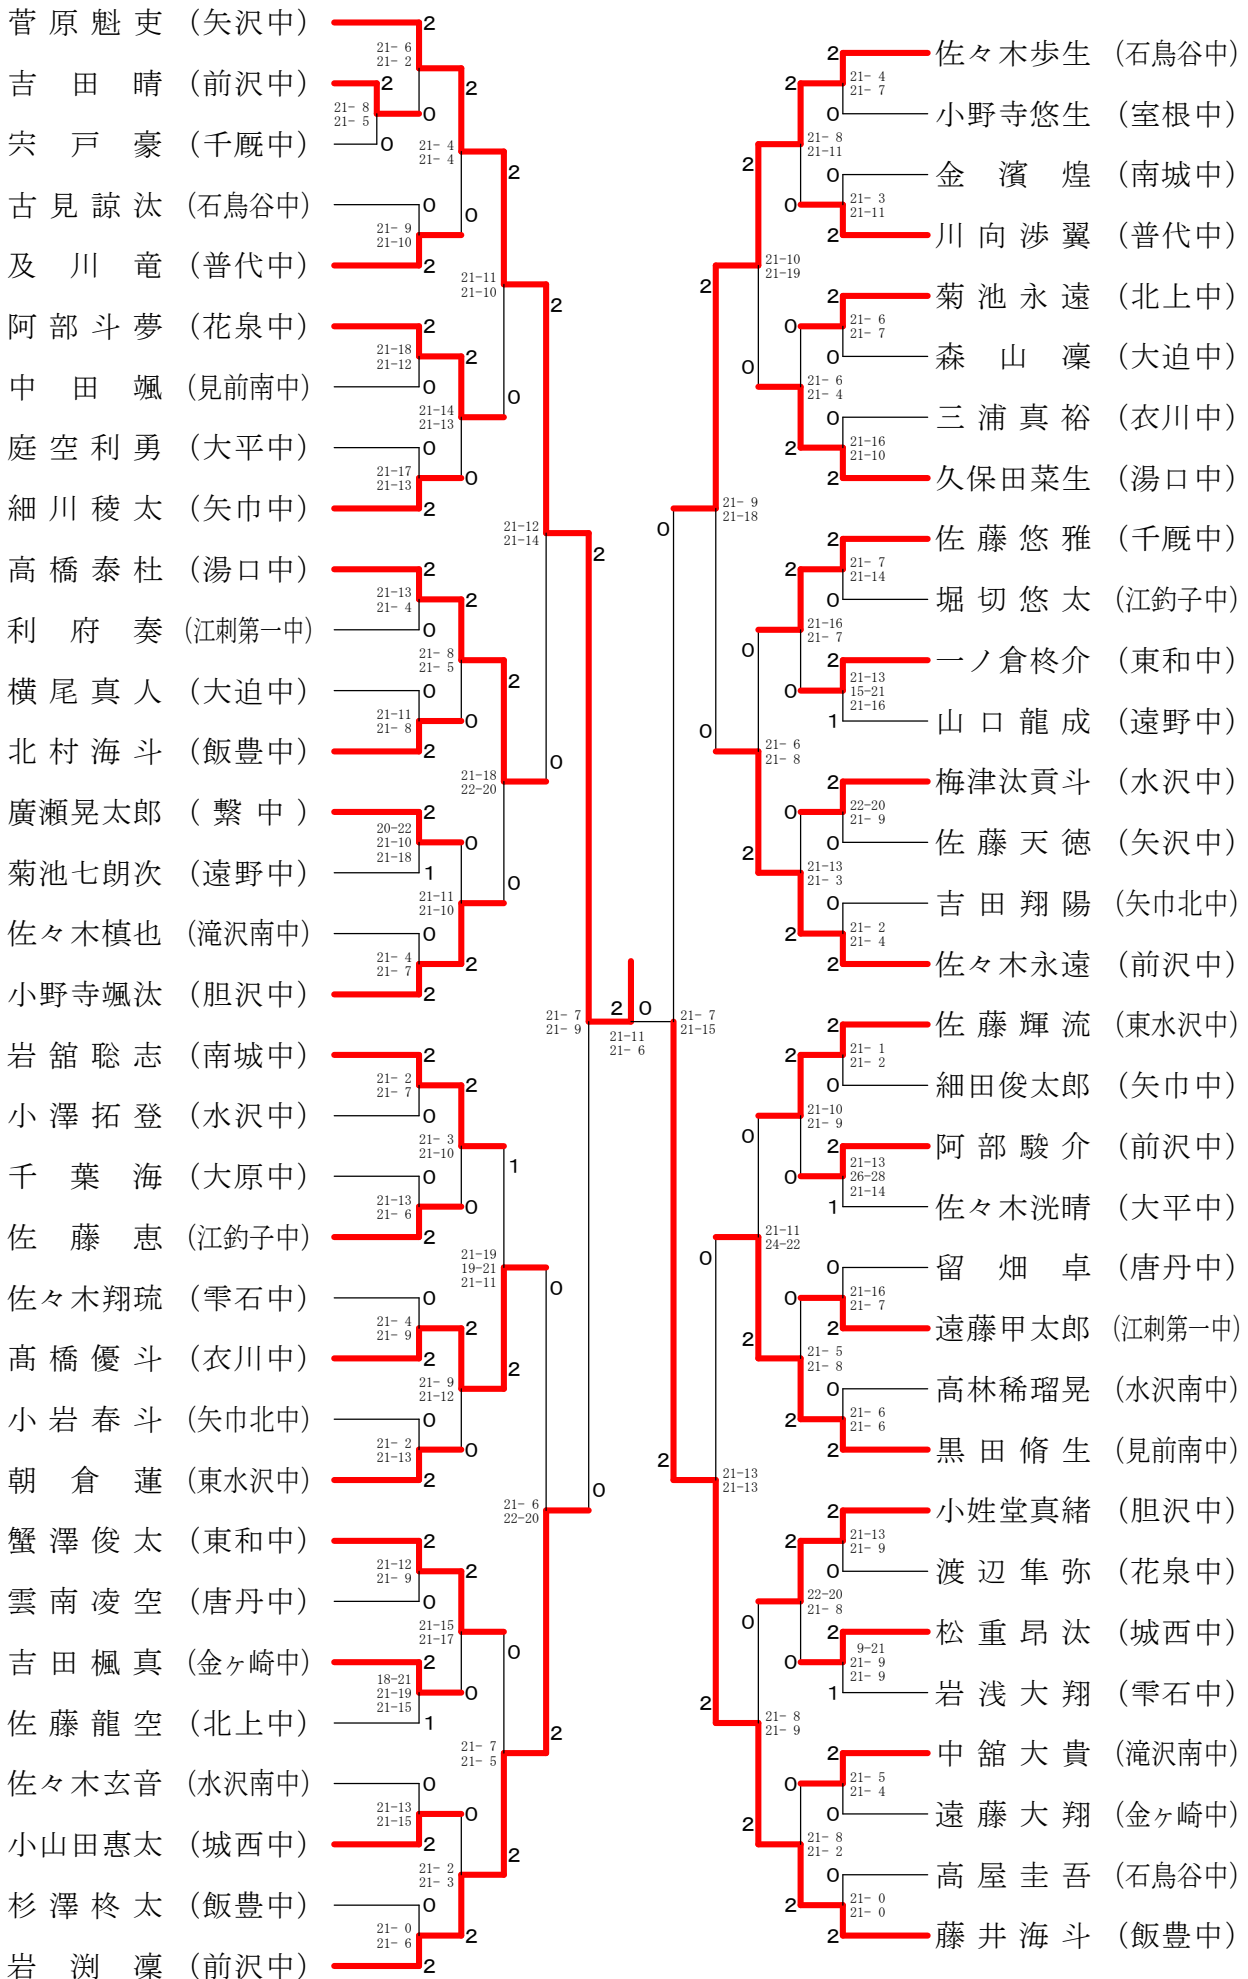

男子シングルス

女子シングルス

鈴木蒼花 (見前南中)	2	21-1 21-1	2	照井玲那 (見前南中)	2	21-0 21-1
三浦由香里 (唐丹中)	2	21-3 21-14	2	山浦愛美 (東水沢中)	0	21-12 21-19
阿部日那乃 (黒石野中)	0	21-1 21-2	2	遠藤梓音 (千厩中)	2	21-0 21-2
川村早耶 (下小路中)	0	21-8 21-13	0	白澤里緒 (厨川中)	2	21-15 21-13
鍋割祐花 (遠野中)	2	21-8 21-13	2	伊藤恋彩 (大迫中)	0	21-11 21-11
菅原由唯 (城西中)	2	21-9 21-12	2	徳田南果 (雫石中)	0	21-11 21-11
瀬浪香葉 (滝沢南中)	2	18-21 21-13	0	菊池結衣 (矢巾北中)	2	21-11 21-11
岩間菜遥 (南城中)	1	21-13 21-8	0	齊藤こころ (矢沢中)	2	21-11 21-6
小野寺遥 (金ヶ崎中)	0	21-10 21-12	1	千葉美緒 (一関東中)	2	14-21 20-24 22-20
竹澤乃風 (沢内中)	2	21-9 18-21 21-9	2	森陽香 (花巻北中)	0	21-5 21-5
西野菜央 (北上中)	2	21-8 21-12	2	高橋舞 (沢内中)	2	21-5 21-5
室岡椋 (矢巾中)	2	21-9 21-12	2	松本真凜 (北上市立南中)	2	21-4 21-5
阿部凧沙 (見前中)	0	21-16 21-10	2	高島さきな (城西中)	2	20-22 21-7 21-12
高橋真優 (湯口中)	2	21-5 21-8	2	長代瑠菜 (滝沢南中)	1	21-11 21-9
小野寺心優 (胆沢中)	0	21-15 21-12	2	熊谷沙良 (花泉中)	2	21-14 14-21 21-17
佐々木美羽 (米内中)	2	21-17 21-8	0	福士素那 (矢巾中)	0	21-11 21-12
岡本莉弥 (大平中)	0	21-17 15-21 21-15	0	藤田未麗 (上野中)	0	21-10 21-15
高橋亜弥 (滝沢第二中)	2	21-12 21-15	1	上野真穂 (唐丹中)	0	21-5 21-13
石川由佳奈 (衣川中)	2	22-20 24-22	1	照井沙風 (南城中)	2	21-2 21-7
阿部結音 (一関東中)	0	18-21 21-8 21-16	1	坂下瑞奈 (黒石野中)	2	21-7 21-10
伊藤詩乃 (大迫中)	0	21-10 21-2	2	佐々木江実 (前沢中)	2	21-12 21-16
萩臺眞耶 (雫石中)	2	21-10 21-6	2	高橋朱里 (米内中)	0	21-12 21-11
柳原彩夏 (石鳥谷中)	2	21-7 21-9	2	小野寺好花 (胆沢中)	2	21-12 21-11
川村真央 (矢沢中)	2	21-3 21-5	2	小野寺美緒 (下小路中)	2	21-5 21-6
宮里心萌 (水沢中)	0	21-6 21-13	2	夏井美優 (金ヶ崎中)	2	21-5 21-11
小山綺姫 (千厩中)	2	21-0 21-6	2	相澤未夢 (江釣子中)	0	21-7 21-9
菅野朱李 (北上市立南中)	2	13-21 21-14 21-9	0	佐々木愛莉 (遠野中)	2	21-4 21-6
佐藤杏華 (東水沢中)	1	21-12 21-17	1	吉田磨凜 (城東中)	0	21-9 21-10
八重樫玲 (江釣子中)	0	21-19 21-7	1	高橋瑚亜 (北上北中)	0	21-11 21-8
大津涼花 (赤崎中)	2	21-4 21-7	0	小野寺天音 (舞川中)	0	21-8 21-15
高橋春希 (上野中)	0	21-16 22-20	0	畠山心花 (湯口中)	1	21-17 20-22 21-14
阿部美友 (矢巾北中)	2	21-12 21-6	2	千葉エリカ (大原中)	2	21-6 21-19
及川彩希 (江刺東中)	0	21-3 21-10	2	伊藤明花 (石鳥谷中)	0	21-14 21-11
伊藤未悠 (東山中)	2	18-21 21-17 21-16	0	千葉愛華 (室根中)	2	21-8 21-4
水上南瀬 (江刺第一中)	2	21-19 21-11	2	萱場伶良 (矢巾中)	2	21-5 21-12
小谷地真帆 (見前南中)	0	21-17 21-15	2	菊地葵 (江刺第一中)	2	21-5 21-12
工藤里緒 (飯豊中)	2	21-10 21-9	0	中村菜々華 (滝沢第二中)	0	21-15 21-15
鈴木真優 (室根中)	0	21-16 21-17	0	藤澤みのり (見前中)	2	21-15 21-13
葛巻琳 (花巻北中)	2	21-9 21-12	0	浅井凜々花 (水沢中)	2	21-16 21-12
亀岡莉名 (花泉中)	0	21-6 21-8	2	鈴木萌 (乙部中)	0	24-22 21-10
吉田萌々子 (西南中)	2	17-21 21-19 21-12	0	鈴木吉乃 (衣川中)	2	21-8 21-7
千田美優 (水沢南中)	1	21-0 21-1	2	武田果帆 (水沢南中)	0	21-6 21-4
川上桃花 (北上北中)	2	21-13 21-15	0	高橋双葉 (北上中)	2	21-4 21-6
谷藤優衣 (矢巾中)	0	21-4 21-0	2	平野紫妃 (江刺東中)	0	21-12 21-19
千葉寧々 (前沢中)	2	21-0 21-2	2	千葉真白 (見前南中)	0	21-0 21-2
				長山紗千 (赤崎中)	2	21-0 21-2